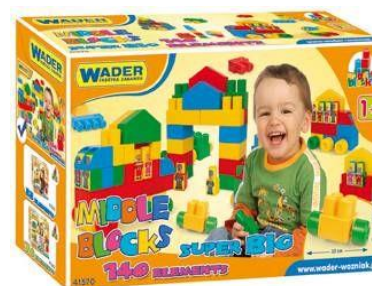

wzory zabawek do wyposażenia kąpka zabaw

L.p.	Rodzaj wyposażenia	ilość	minimalne parametry techniczne sformułowanie ok. oznacza ± 2 cm	przykładowy wzór
	Kosz wolnostojący	2 szt.	<ul style="list-style-type: none"> ✓ wielobarwny, ✓ o wymiarach: wysokość ok. 49 cm średnica ok. 35 cm 	
	stolik dziecięcy	1 szt.	<ul style="list-style-type: none"> ✓ wykonany z plastiku, ✓ o wymiarach: długość ok. 77 cm szerokość ok. 55 cm wysokość ok. 48 cm 	
	krzeselko dziecięce	4 szt.	<ul style="list-style-type: none"> ✓ wykonane z plastiku, ✓ o wymiarach: szerokość ok. 39 cm głębokość ok. 36 cm wysokość ok. 67 cm głębokość siedziska ok. 26 cm wysokość siedziska ok. 30 cm 2 szt. w kolorze niebieskim 2 szt. w kolorze czerwonym 	
	dywan	1 szt.	<ul style="list-style-type: none"> ✓ wykonany z trwałych, plamoodpornych włókien łatwych do pielęgnacji ✓ o wymiarach: ok 100 x 160 cm 	
	pluszak piłka nożna	3 szt.	<ul style="list-style-type: none"> ✓ z poliestru ✓ średnica ok. 20 cm 	

układanka wielobarwna 2 szt. ✓ wykonana z drewna
✓ min. 7 pierścieni i gałka
✓ o wymiarach:
wysokość ok. 20 cm
średnica ok. 13 cm

tablica 1 szt. ✓ konstrukcja drewniana
✓ panel – płyta pilśniowa i farba akrylowa
✓ po jednej stronie czarna a po drugiej biała
✓ o wymiarach:
długość ok. 43 cm
szerokość ok. 62 cm

wysokość ok. 118 cm

kreda 2 szt. ✓ 1 szt. składa się z 9 szt. kredy w różnych kolorach
✓ umieszczone w pudełku plastikowym z pokrywką
✓ długość kredy ok. 8,5 cm

pisaki do tablicy 2 szt. ✓ 1 szt. składa się z 4 różnych kolorów
✓ w obudowie z gąbką
✓ do tablic suchościernych

1 szt. klocki duże
✓ wykonane z plastiku
✓ do budowania
✓ ok. 140 elementowe

lalka 5 szt. 2 szt. lalki szmacianki
✓ wysokość ok. 30 cm
✓ w kolorowych ubrankach

- 2 szt lalki typu Barbie
- ✓ wysokość 25-30 cm
 - ✓ w ubraniu